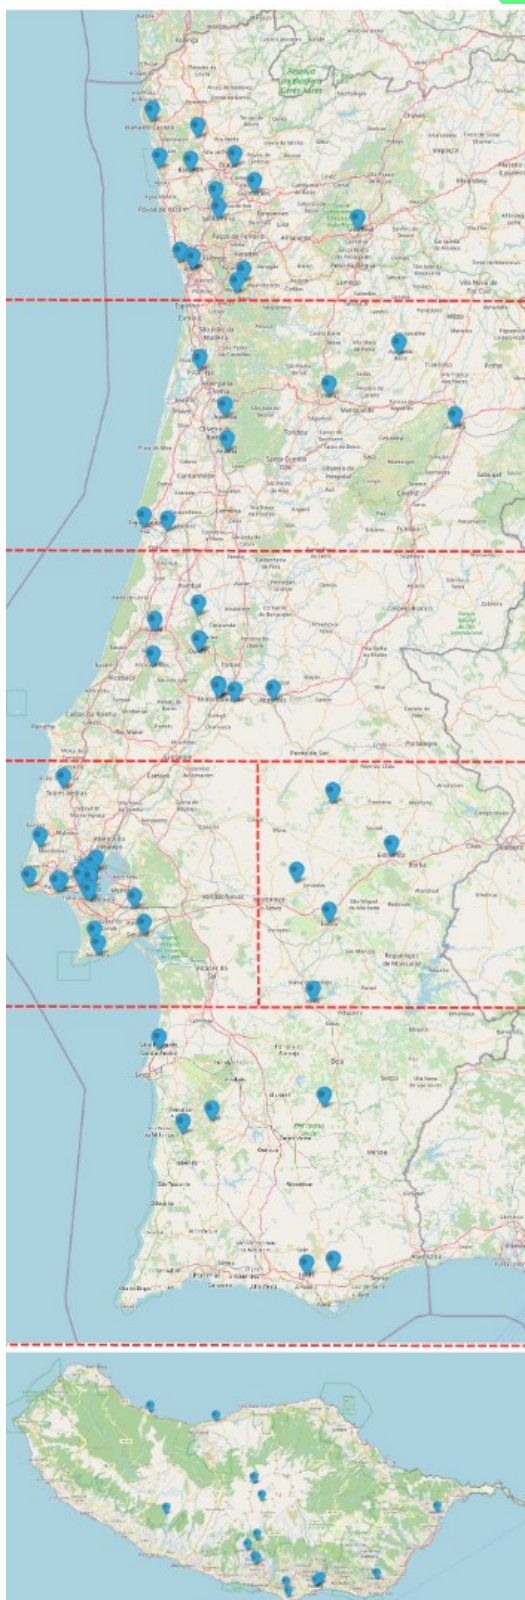

Calendário Regional da Madeira

A ser divulgado oportunamente pela AORAM.